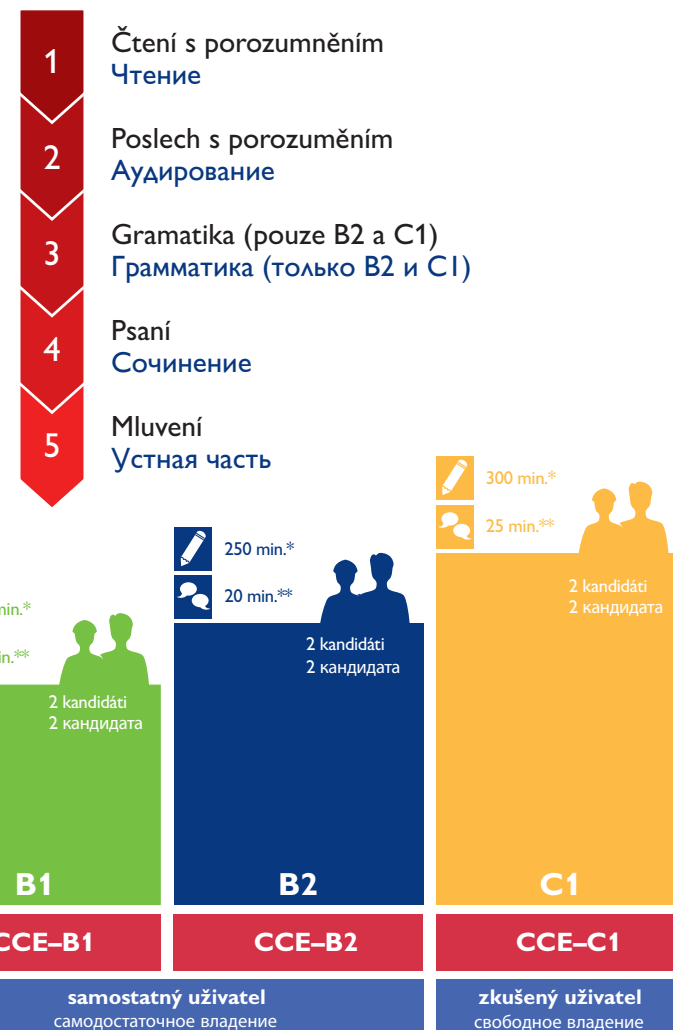

Экзамен CCE имеет пять уровней сложности в соответствии с Общевропейскими компетенциями владения иностранным языком. Для детей и подростков до 16 лет предназначен специальный экзамен CCE для молодежи на уровнях A1 и A2.

Kterou úroveň potřebujete? Какой уровень вам необходим?

A1
pro trvalý pobyt v České republice
для постоянного проживания в Чешской Республике

A2, B1
pro některé umělecké obory na univerzitách
для некоторых творческих специальностей в университетах

B1
pro státní občanství v České republice
для получения гражданства в Чешской Республике

B1, B2
pro pedagogické pracovníky a řadové zaměstnance
ve služebním poměru
для педагогического персонала и рядовых служащих

B2
pro většinu oborů na univerzitách
для большинства специальностей в университетах

C1
pro vedoucí zaměstnance ve služebním poměru
для ведущих сотрудников государственного аппарата

Jaké části má zkouška CCE? Из каких частей состоит экзамен CCE?

Zkouška má několik částí, které se obvykle konají v jeden den. Délka a obsah jednotlivých částí zkoušky záleží na úrovni, kterou si vyberete.

Экзамен имеет несколько частей, которые, как правило, проводятся в один день. Продолжительность и содержание отдельных частей экзамена зависит от уровня, который вы выберете.

* Délka zkoušky je orientační. Mezi jednotlivými částmi zkoušky jsou pauzy.

* Продолжительность экзамена ориентировочная. Между различными частями экзамена есть перерывы.

** Pořadí kandidátů u ústní části zkoušky se losuje. Zkouška končí nejpozději v 19 hod.

** Порядок очереди кандидатов при устной части экзамена определяется жеребьевкой. Экзамен заканчивается не позднее, чем в 19 часов.

Pisemná část*
Письменная часть*
 Ústní část**
Устная часть**